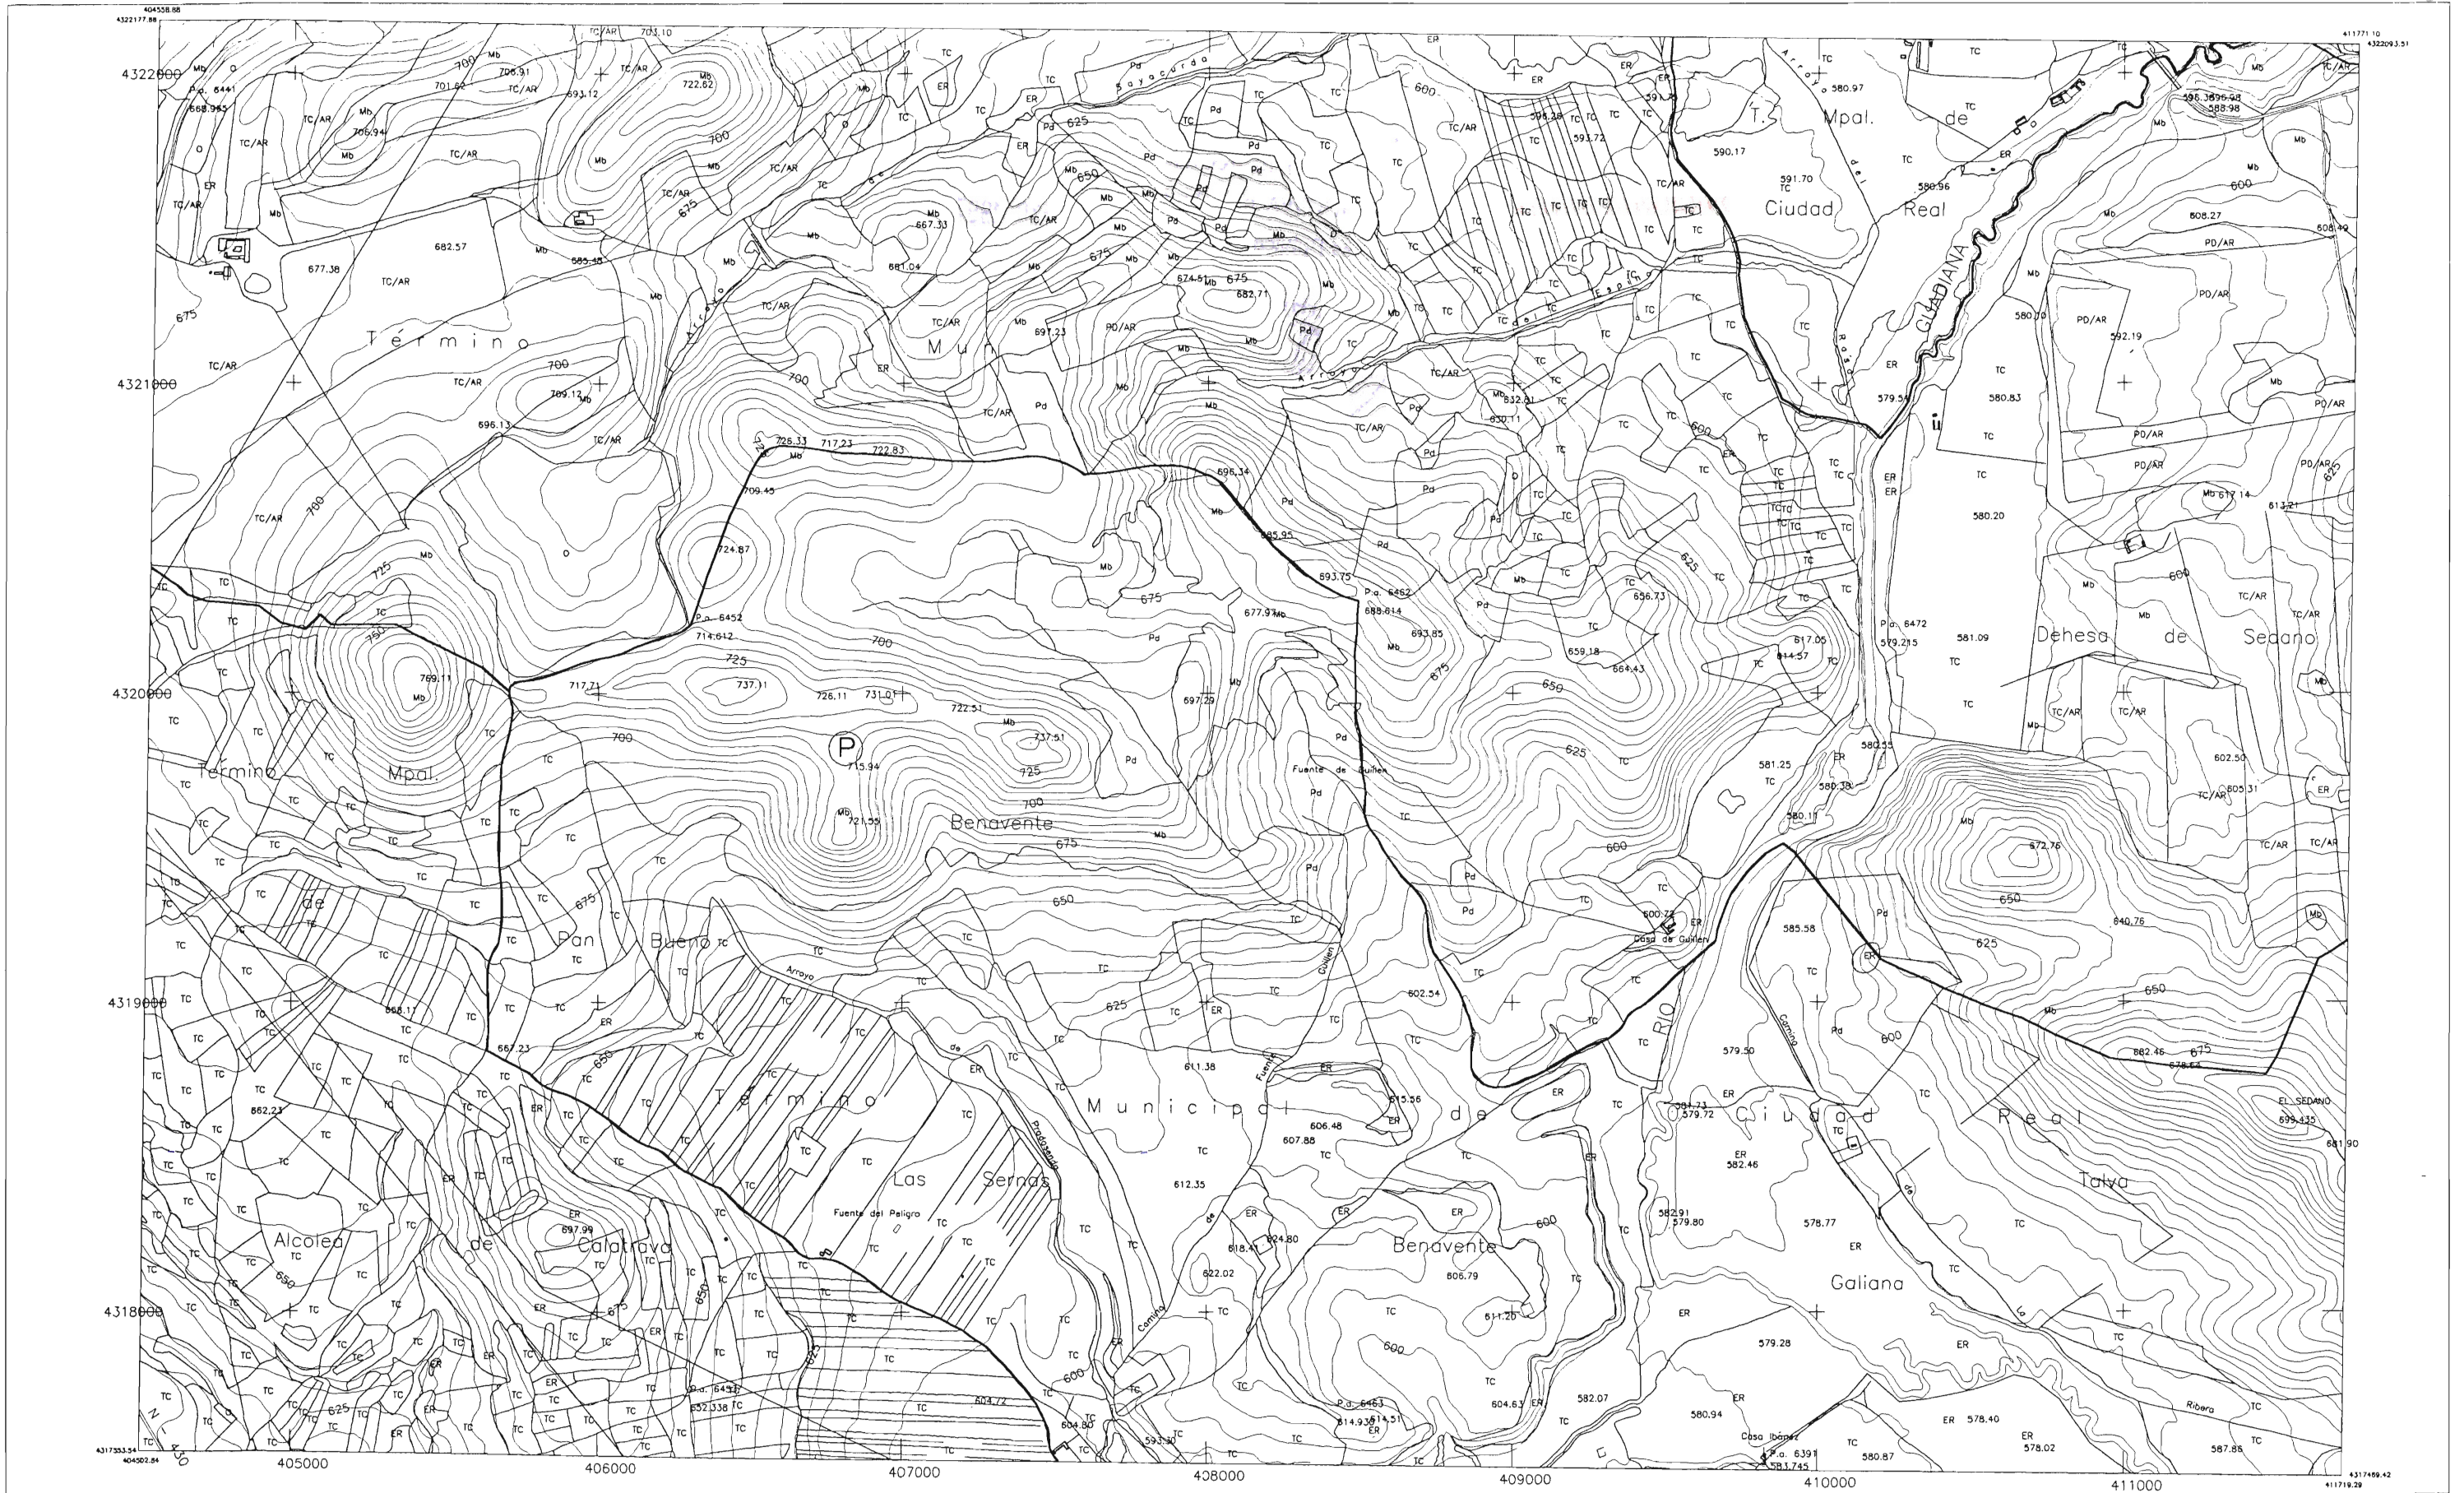

7592-3	7593-3	7594-3
7592-4	7593-4	7594-4
7842-1	7843-1	7844-1
7842-2	7843-2	7844-2
7842-3	7843-3	7844-3
7843-4	7844-4	

PLAN GENERAL DE CIUDAD REAL

PLANOS DE INFORMACION

YACIMIENTOS ARQUEOLOGICOS Y PALEONTOLOGICOS	Escala 1/20.000	Plano 3
EXCMO. AYUNTAMIENTO DE CIUDAD REAL	Fecha Noviembre-94	
Gerencia Municipal de Urbanismo	Arquitecto Alejandro Moyano Gomez	