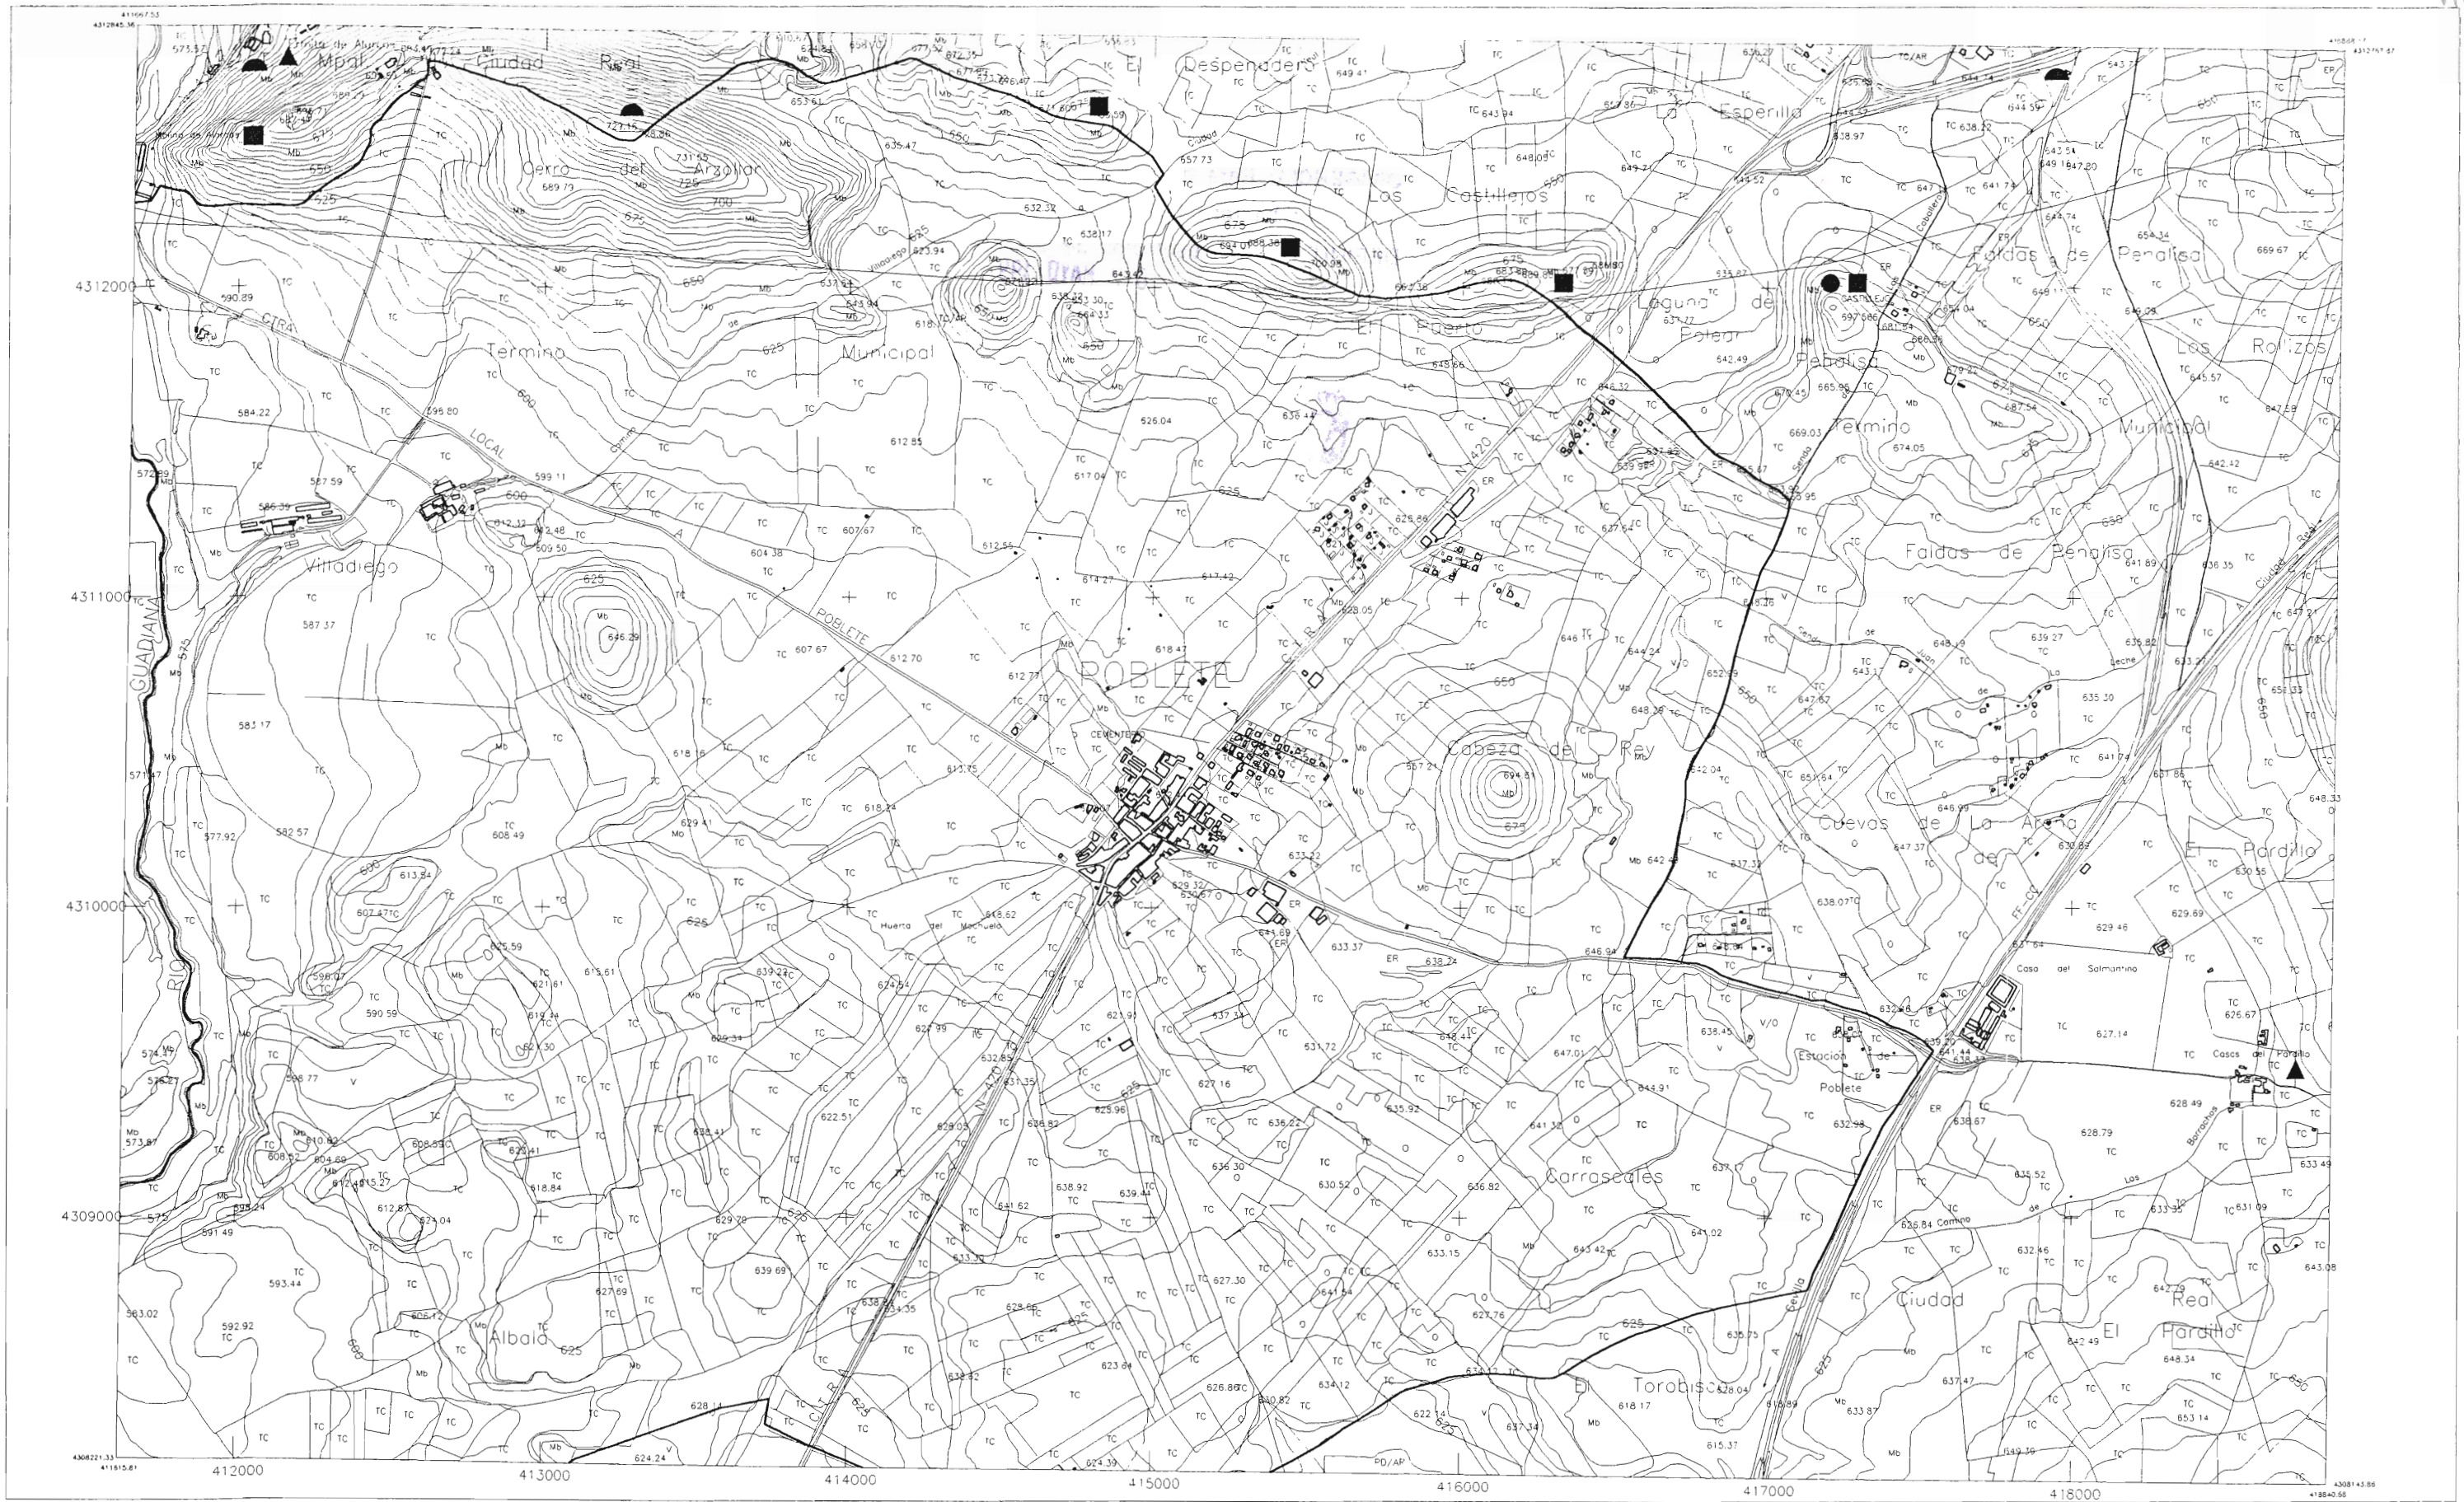

AYUNTAMIENTO
DE CIUDAD REAL

YACIMIENTOS ARQUEOLOGICOS Y PALEONTOLOGICOS

- PALEOLITICO
- BRONCE
- ▲ IBERICO
- ROMANO
- ◐ MEDIEVAL
- Ⓟ PALEONTOLOGICO

7592-3	7593-3	7594-3
7592-4	7593-4	7594-4
7842-1	7843-1	7844-1
7842-2	7843-2	7844-2
7842-3	7843-3	7844-3
7843-4	7844-4	

PLAN GENERAL DE CIUDAD REAL

PLANOS DE INFORMACION		Escala	Plano
YACIMIENTOS ARQUEOLOGICOS Y PALEONTOLOGICOS		1:20.000	3
EXCMO AYUNTAMIENTO DE CIUDAD REAL		Fecha	Noviembre-94
GERENCIA MUNICIPAL DE URBANISMO		Arquitecto Alejandro Moyano Gomez	
Dibujado Gerencia Municipal de Urbanismo