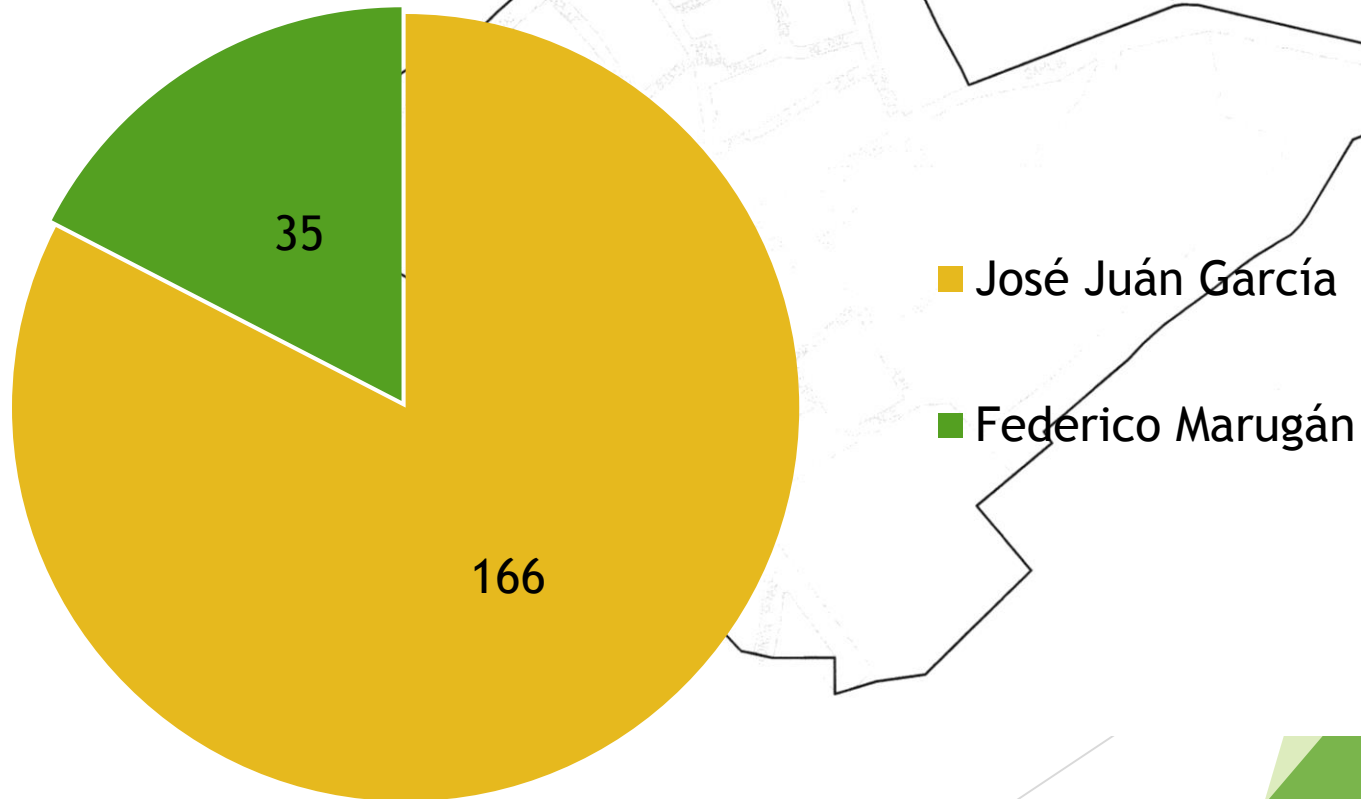

VOTACIÓN VALVERDE