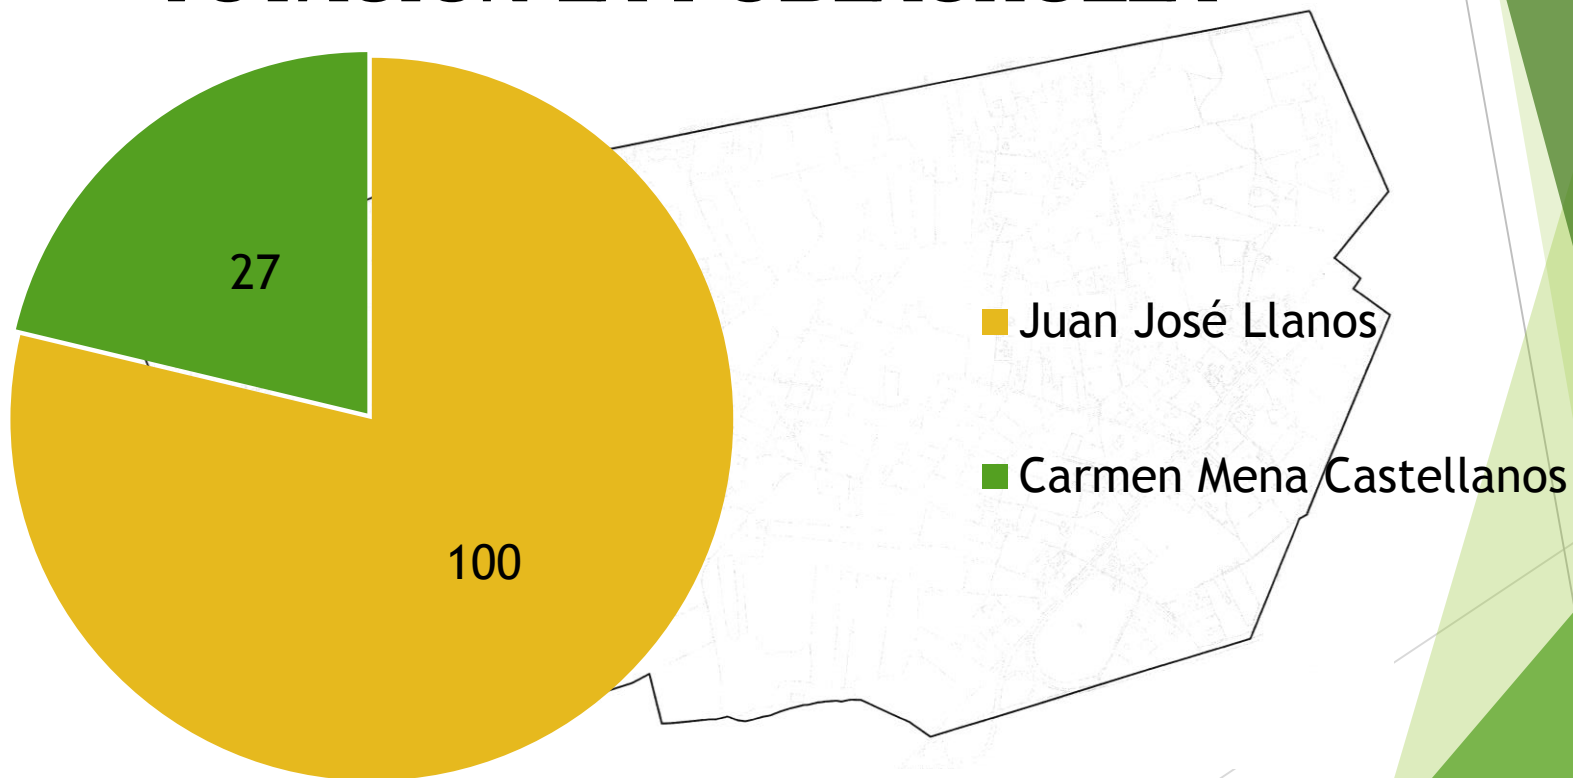

VOTACIÓN LA POBLACHUELA