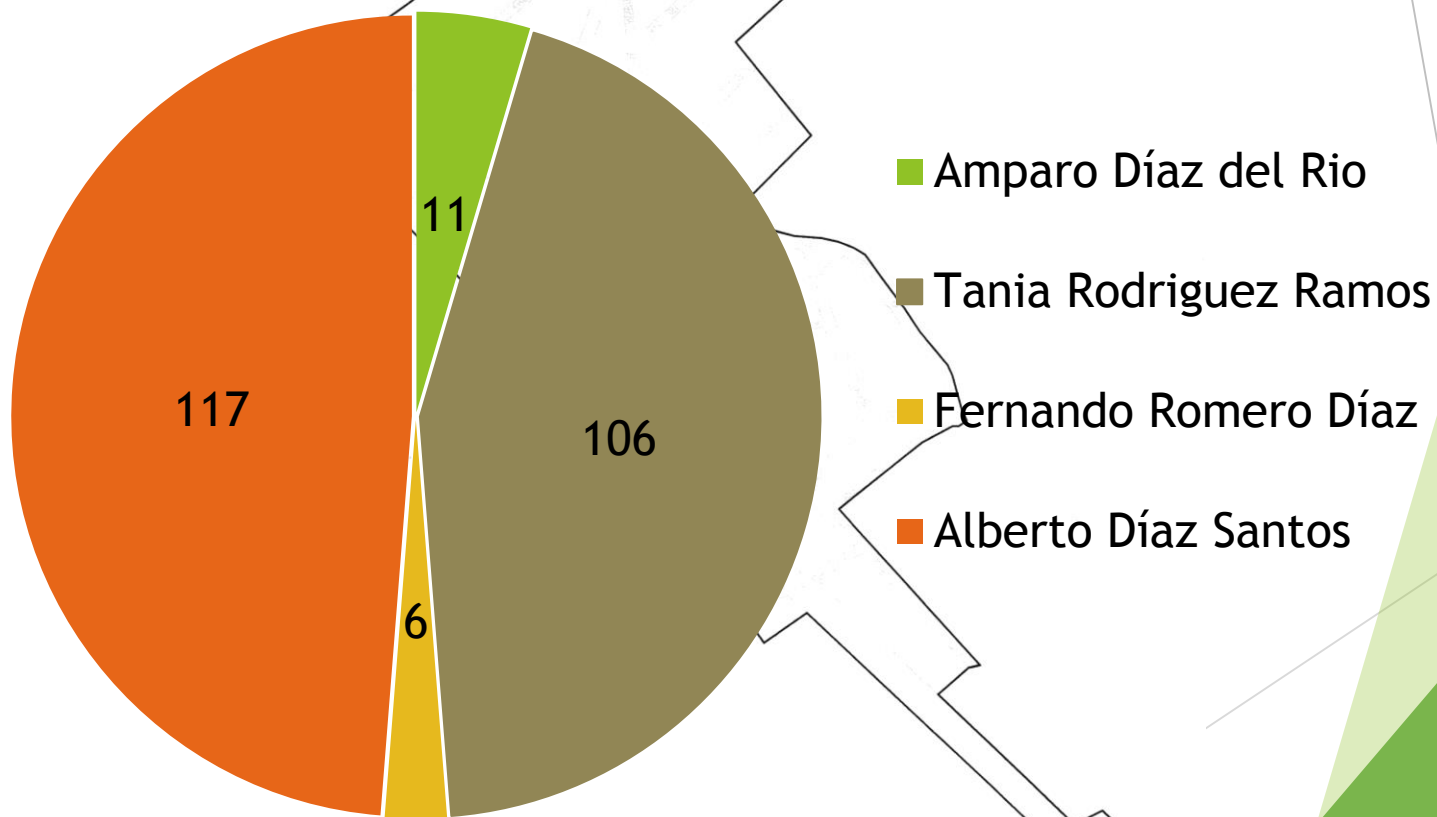

VOTACIÓN LAS CASAS