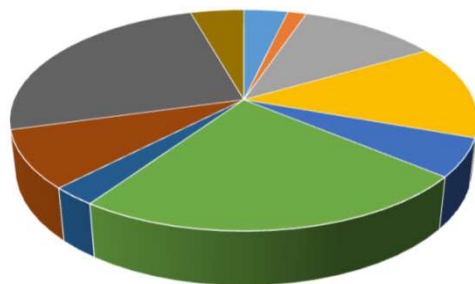

BALANCE LÍNEA VERDE 2024 COMUNICACIÓN INCIDENCIAS EN EL EQUIPAMIENTO

LIMPIEZA					
	1TRIM	2TRIM	3TRIM	4TRIM	TOTAL
Limpieza Urbana	123				123
Residuos	19				19
Plagas urbanas	8				8
ZONAS VERDES					
	1TRIM	2TRIM	3TRIM	4TRIM	TOTAL
Parques y jardines	60				60
Arbolado viario	72				72
ACCESIBILIDAD					
	1TRIM	2TRIM	3TRIM	4TRIM	TOTAL
Calidad ambiental	4				4
MOVILIDAD					
	1TRIM	2TRIM	3TRIM	4TRIM	TOTAL
Movilidad/tráfico	29				29
Transporte público	9				9
ACCESIBILIDAD					
	1TRIM	2TRIM	3TRIM	4TRIM	TOTAL
Accesibilidad	14				14
POLICIA LOCAL					
	1TRIM	2TRIM	3TRIM	4TRIM	TOTAL
Policía Local	44				44
MANTENIMIENTO					
	1TRIM	2TRIM	3TRIM	4TRIM	TOTAL
Mantenimiento vía pública	130				130
OTROS					
	1TRIM	2TRIM	3TRIM	4TRIM	TOTAL
Otros	23				23
TOTAL					
	1TRIM	2TRIM	3TRIM	4TRIM	TOTAL
	535				535